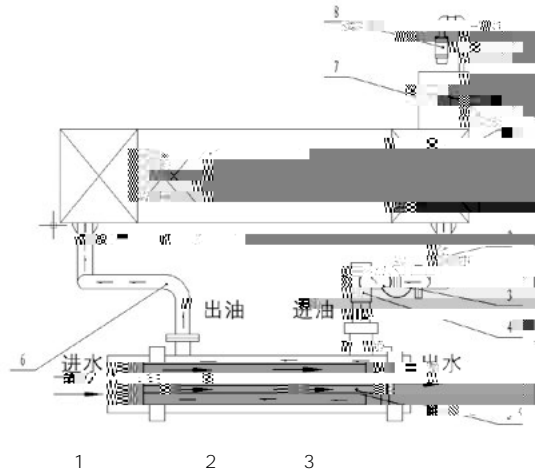

HTDZ

HTDZ

1.5T

ZL201420721957.0

:

1- 2- 3- 4- 5- 6- 7- 8-

3 3 3 8 5 7
 3 8 5 7

:

Host Link

:

	HTDZ- 520F	HTDZ- 780F	HTDZ- 1000F	HTDZ- 1200F	HTDZ- 1500F	HTDZ- 1750F	HTDZ- 2000F
T	1.0					1.0	
ACV	380						
DCA	224	340	290	450	500	580	600
KW	81	125	101	160	200	260	220
mm	520	780	1000	1200	1500	1750	2000
m3/h	15 25	30 40	50 70	70 90	90 110	100 120	110 140
	15 30						
	- 24 200						
mm	2840× 3230× 3150	3200× 3490× 3580	3500× 3350× 4020	3930× 3760× 3780	4100× 4070× 4450	5680× 4830× 5980	4710× 4520× 5350

	HTDZ- 520AF	HTDZ- 780AF	HTDZ- 1000AF	HTDZ- 1200AF	HTDZ- 1500AF	HTDZ- 1750AF	HTDZ- 2000AF
T	1.5					1.3	
ACV	380						
DCA	224	370	350	450	550	550	610
KW	81	146	116	180	210	210	245
mm	520	780	1000	1200	1500	1750	2000
m3/h	8 15	15 30	20 50	30 60	40 70	50 90	600 100
	10 25						
	- 200						
mm	2840× 3170× 3220	3310× 3530× 3600	3900× 3540× 3810	3995× 3830× 3840	5610× 4380× 5770	5760× 4520× 6060	5770× 5020× 7170